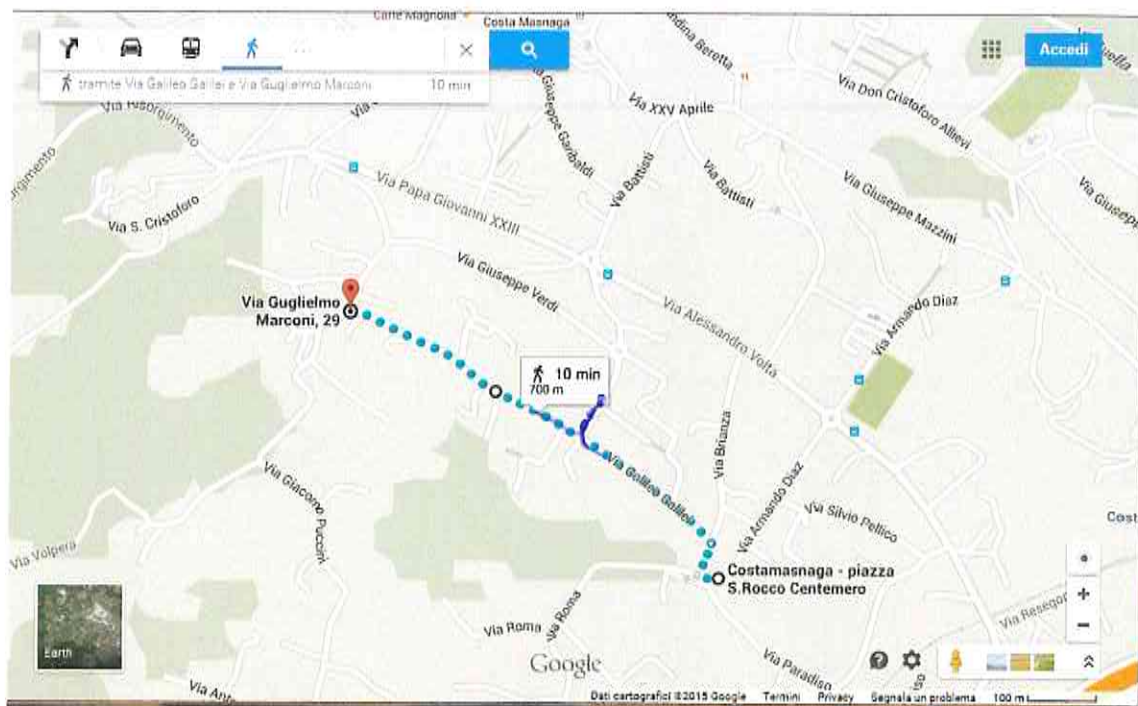

Tragitti Piedibus - Itinerario 1

1° INTINERARIO andata

Inizio servizio ore 8.00 circa

Capolinea	inizio via Garibaldi/via Sauro
1° Fermata	via Giovanni XXIII (Pensilina)
2° Fermata	via Giovanni XXIII (asl)
3° Fermata	via Verdi (uscita strada privata)
4° Fermata	via Puccini/via Verdi
Arrivo a Scuola	

1° INTINERARIO ritorno

Inizio servizio ore 12.30 circa mercoledì e venerdì

Ore 16.00 circa lunedì, martedì e giovedì

Partenza	Scuola
1° Fermata	via Puccini/via Verdi
2° Fermata	via Verdi (uscita strada privata)
3° Fermata	via Giovanni XXIII (asl)
4° Fermata	via Giovanni XXIII (Pensilina)
Capolinea (facoltativa)	inizio via Garibaldi/via Sauro

Tragitto Piedibus - itinerario 2

2° INTINERARIO andata Inizio servizio ore 8.00 circa

Capolinea	Piazza S. Rocco
1° Fermata	via Galilei
2° Fermata	via Battisti (alle strisce pedonale)/via Marconi
3° Fermata	via Marconi (chiesetta)
Arrivo a Scuola	

2° INTINERARIO ritorno

Inizio servizio ore 12.30 circa mercoledì e venerdì
Ore 16.00 circa lunedì, martedì e giovedì

Partenza	Scuola
1° Fermata	via Marconi (chiesetta)
2° Fermata	via Battisti (alle strisce pedonale)/via Marconi
3° Fermata	via Galilei
Capolinea	Piazza S. Rocco