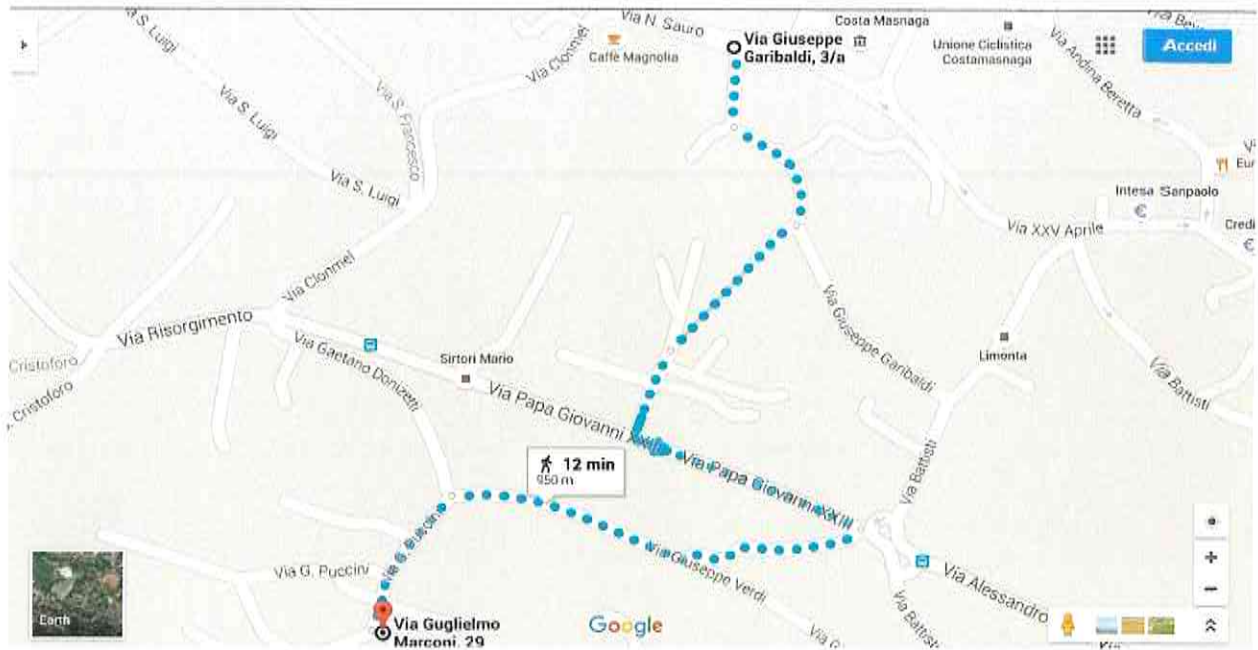

Tragitti Piedibus - Itinerario 1

1° INTINERARIO andata

Inizio servizio ore 8.00 circa

Capolinea	inizio via Garibaldi/via Sauro
1° Fermata	via Giovanni XXIII (Pensilina)
2° Fermata	via Giovanni XXIII (asl)
3° Fermata	via Verdi (uscita strada privata)
4° Fermata	via Puccini/via Verdi
Arrivo a Scuola	

1° INTINERARIO ritorno

Inizio servizio ore 12.30 circa mercoledì e venerdì

Ore 16.00 circa lunedì, martedì e giovedì

Partenza	Scuola
1° Fermata	via Puccini/via Verdi
2° Fermata	via Verdi (uscita strada privata)
3° Fermata	via Giovanni XXIII (asl)
4° Fermata	via Giovanni XXIII (Pensilina)
Capolinea (facoltativa)	inizio via Garibaldi/via Sauro

Tragitto Piedibus - itinerario 2

2° INTINERARIO andata Inizio servizio ore 8.00 circa

Capolinea	Piazza S. Rocco
1° Fermata	via Galilei
2° Fermata	via Battisti (alle strisce pedonale)/via Marconi
3° Fermata	via Marconi (chiesetta)
Arrivo a Scuola	

2° INTINERARIO ritorno

Inizio servizio ore 12.30 circa mercoledì e venerdì
Ore 16.00 circa lunedì, martedì e giovedì

Partenza	Scuola
1° Fermata	via Marconi (chiesetta)
2° Fermata	via Battisti (alle strisce pedonale)/via Marconi
3° Fermata	via Galilei
Capolinea	Piazza S. Rocco